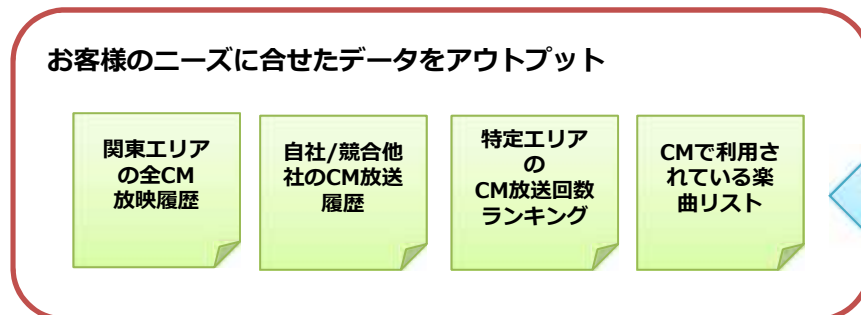

システム概要

弊社のCM自動認識システムは、2003年よりソニーと共同開発を進め、ソニー製品にも採用されている信頼と実績のある技術です。
放送をリアルタイム解析し、どこよりも早く情報を出力することが可能です。

①リアルタイムCM検出

②高速一致検索

④データ出力

③メタデータ登録